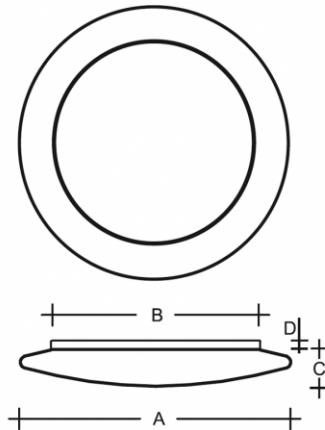

RONDO S34.K12.R550

Typ: stropní a nástěnné svítidlo

Stínítko: bílé ručně fukané trojvrstvé sklo opál mat

Těleso svítidla: ocelový plech bíle lakovaný výška 20 mm